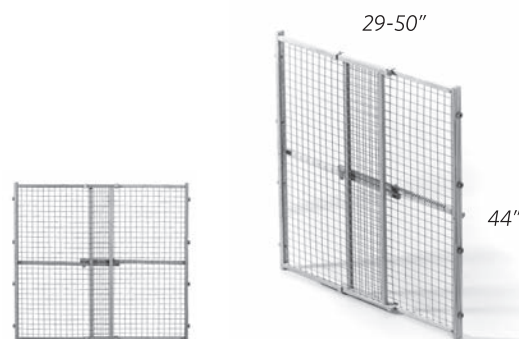

### 2932WAC

Expands : 24-60" wide x 32" high  
61-152 cm wide x 81 cm high

Weight : 6.5 lbs (8.5 w/carton)  
3 kg (3.9 w/carton)

### 2932WWM

Expands : 29-50" wide x 32" high  
74-127 cm wide x 81 cm high

Mesh : 1.3 x 1.3"  
3.3 x 3.3 cm

Wire Gauge : 16

Weight : 5.75 lbs (8.5 w/carton)  
2.6 kg (3.9 w/carton)